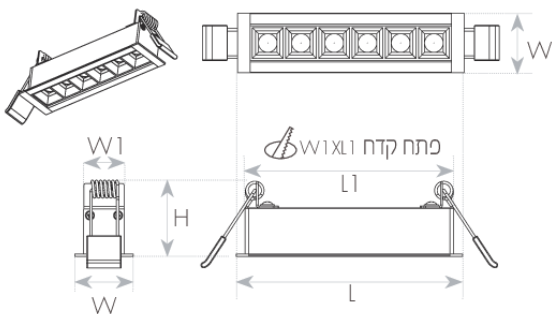

קישור לדף מוצר ואביזרים נלווים באתר

- מתאים לדרישות התקן הישראלי
- IP20
- CLASS1
- מוצר בדרגת 100-240 וולט 50-60 הרץ
- מוצר בדרגת VALUE
- 3 שנות אחריות

DIMENSIONS & WEIGHT

Width	32.5mm
Length	445mm
Height	45mm
Cut hole width	23
Product weight	650g
Cut hole length	435

APPLICATION & MOUNTING

Ambient temperature range	0...+35°C
---------------------------	-----------

MATERIALS & COLORS

Cable surface [mm ²]	white
Protection class IEC 62262	aluminum
Cover material	Prismatic