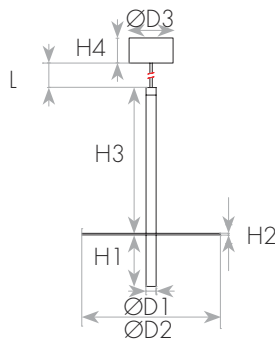

מק"ט - 75410618

דגם - UNI-C-501-BG-3K

קישור לדף מוצר ואביזרים נלווים באתר

3 YEAR GUARANTEE

220-240V
50-60Hz

IP20

מתאים לרשימת התקן הישראלי

DIMENSIONS & WEIGHT

מידות ומשקל

Height	82mm
Diameter	220mm
Product weight	780g

MATERIALS & COLORS

מבנה וגימור

Product color	Black/gold
Body material	aluminum
Cover finishing	Clear

ELECTRICAL DATA

נתונים חשמליים

Cable length	2
Nominal wattage	5W
Nominal current	0.04A
Nominal voltage	220-240V
Mains frequency	50/60Hz
Protection class	Class 1
Operating mode	Internal LED driver
Driver manufacturer	EAGLERISE
Driver model	LS-6-300 SB
Driver output current	300mA
Dimmable driver mode	No

PHOTOMETRIC DATA

אופטיקה

Luminous efficacy	60Lm/W
Luminous flux	300Lm
CCT	3000K
CRI	>90
Beam angle	51°
CIE class	Direct
Efficiency	100%