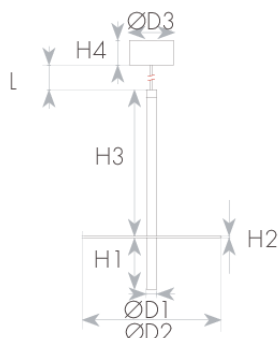

מק"ט - 75410618

דגם - UNI-C-501-BG-3K

קישור לדף מוצר ואביזרים נלווים באתר

- מתאים לדרישות התקן הישראלי
- IP20
- CLASS1
- 220-240 וולט 50-60 הרץ
- 3 שנות אחריות

DIMENSIONS & WEIGHT

Height	82mm
Diameter	220mm
Product weight	780g

MATERIALS & COLORS

Cable surface [mm ²]	Black/gold
Protection class IEC 62262	aluminum
Cover material	Clear

ELECTRICAL DATA

Cable length	2
Nominal wattage	5W
Nominal current	0.04A
Nominal voltage	220-240V
Mains frequency	50/60Hz
Protection class	Class 1
Operating mode	Internal LED driver
Driver manufacturer	EAGLERISE
Driver model	LS-6-300 SB
Driver output current	300mA
Dimmable driver mode	No

APPLICATION & MOUNTING

Ambient temperature range 0...+35°C

PHOTOMETRIC DATA

Luminous efficacy	60Lm/W
Luminous flux	300Lm
CCT	3000K
CRI	>90
Beam angle	51°
CIE class	Direct
Efficiency	100%