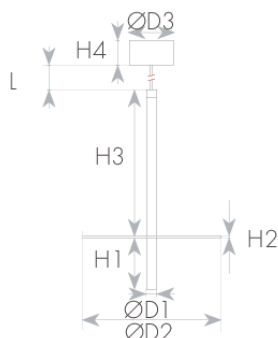

מק"ט - 75410620

דגם - UNI-C-501-BS-3K

קישור לדף מוצר ואביזרים נלווים באתר

- מתאים לדרישות התקן הישראלי
- IP20
- CLASS1
- 220-240 וולט 50-60 הרץ
- 3 שנות אחריות

DIMENSIONS & WEIGHT

Height	82mm
Diameter	220mm
Product weight	780g

MATERIALS & COLORS

Cable surface [mm ²]	Black Silver
Protection class IEC 62262	aluminum
Cover material	Clear

ELECTRICAL DATA

Cable length	2
Nominal wattage	5W
Nominal current	0.04A
Nominal voltage	220-240V
Mains frequency	50/60Hz
Protection class	Class 1
Operating mode	Internal LED driver
Driver manufacturer	EAGLERISE
Driver model	LS-6-300 SB
Driver output current	300mA
Dimmable driver mode	No

APPLICATION & MOUNTING

Ambient temperature range 0...+35°C

PHOTOMETRIC DATA

Luminous efficacy	60Lm/W
Luminous flux	300Lm
CCT	3000K
CRI	>90
Beam angle	51°
CIE class	Direct
Efficiency	100%