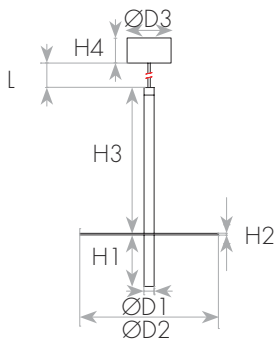

## DIMENSIONS & WEIGHT

## מידות ומשקל

Height	82mm
Diameter	220mm
Product weight	780g