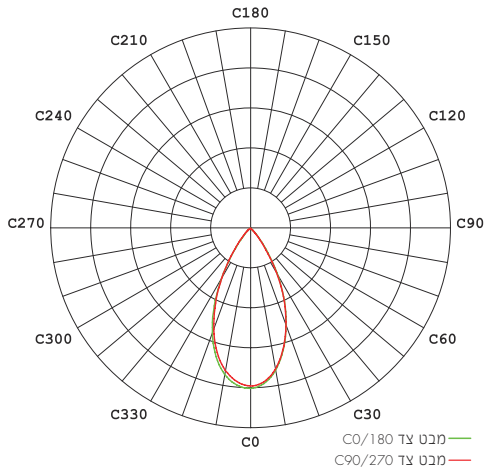

## DIMENSIONS & WEIGHT

## מידות ומשקל

Height	82mm
Diameter	220mm
Product weight	780g