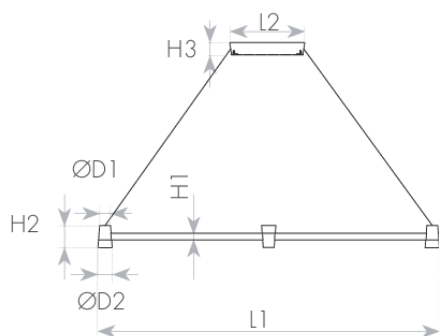

מק"ט - 75410625

דגם - UNI-ICBM-20-UD-B-3K

קישור לדף מוצר ואביזרים נלווים באתר

- מתאים לדרישות התקן הישראלי
- IP20
- CLASS1
- 220-240 וולט 50-60 הרץ
- 3 שנות אחריות

DIMENSIONS & WEIGHT

Length	1003mm
Product weight	780g

MATERIALS & COLORS

Cable surface [mm ²]	black
Protection class IEC 62262	aluminum
Cover material	Clear

ELECTRICAL DATA

Nominal wattage	3X5W
Nominal current	0.07A
Nominal voltage	220-240V
Mains frequency	50/60Hz
Protection class	Class 1
Operating mode	Internal LED driver
Driver manufacturer	EAGLERISE
Driver model	LS-20-400 LI EXC
Driver output current	400mA
Dimmable driver mode	No
Power factor	>0.95
THDi	<20%
Output ripple current	≤5%
Inrush current	11.9A
Inrush current time T _{h50}	134μs
Max. no. of lum. On circuit break. B10 A	50
Max. no. of lum. On circuit break. B16 A	80
Max. no. of lum. On circuit break. C10 A	50
Max. no. of lum. On circuit break. C16 A	80