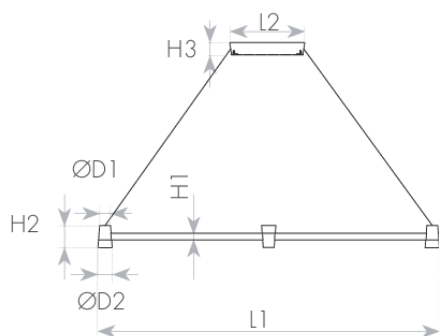

מק"ט - 75410626

דגם - UNI-ICBM-20-UD-W-3K

קישור לדף מוצר ואביזרים נלווים באתר

- מתאים לדרישות התקן הישראלי
- IP20
- CLASS1
- 220-240 וולט 50-60 הרץ
- 3 שנות אחריות

DIMENSIONS & WEIGHT

Length	1003mm
Product weight	780g

MATERIALS & COLORS

Cable surface [mm ²]	white
Protection class IEC 62262	aluminum
Cover material	Clear

ELECTRICAL DATA

Nominal wattage	3X5W
Nominal current	0.07A
Nominal voltage	220-240V
Mains frequency	50/60Hz
Protection class	Class 1
Operating mode	Internal LED driver
Driver manufacturer	EAGLERISE
Driver model	LS-20-400 LI EXC
Driver output current	400mA
Dimmable driver mode	No
Power factor	>0.95
THDi	<20%
Output ripple current	≤5%
Inrush current	11.9A
Inrush current time T _{h50}	134μs
Max. no. of lum. On circuit break. B10 A	50
Max. no. of lum. On circuit break. B16 A	80
Max. no. of lum. On circuit break. C10 A	50
Max. no. of lum. On circuit break. C16 A	80