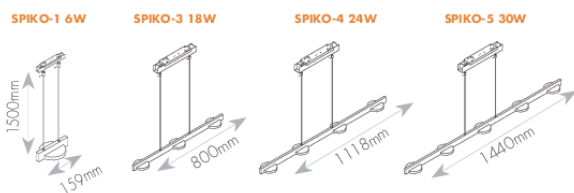

מק"ט - 75410632

דגם - UNI-ICBM-013-5-BS-3K

קישור לדף מוצר ואביזרים נלווים באתר

- מתאים לדרישות התקן הישראלי
- IP20
- CLASS1
- 220-240 וולט 50-60 הרץ
- 3 שנות אחריות

DIMENSIONS & WEIGHT

Width	108mm
Length	1440mm
Height	40mm
Product weight	2130g

MATERIALS & COLORS

Cable surface [mm ²]	Black Silver
Protection class IEC 62262	aluminum
Cover material	milky

ELECTRICAL DATA

Cable length	1.5
Nominal wattage	30W
Nominal current	0.14A
Nominal voltage	220-240V
Mains frequency	50/60Hz
Protection class	Class 1
Operating mode	Internal LED driver
Driver manufacturer	EAGLERISE
Driver model	LS-40-1050 LI EXC
Driver output current	1050mA
Dimmable driver mode	No
Power factor	>0.95
THDi	<5%
Output ripple current	≤5%
Inrush current	24.9A
Inrush current time T_{h50}	142μs
Max. no. of lum. On circuit break. B10 A	23
Max. no. of lum. On circuit break. B16 A	37
Max. no. of lum. On circuit break. C10 A	36
Max. no. of lum. On circuit break. C16 A	58