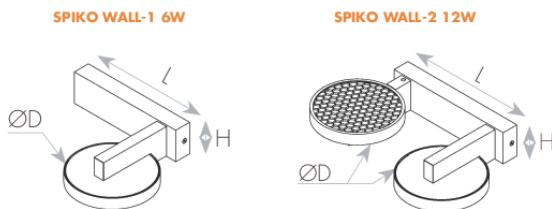

מנורת קיר דקורטיבית מסדרת SPIKO. איכות אורית גבוהה $CRI > 90$, כיסוי אופטי של עדשת HONEYCOMB, עיצוב מודרני ומרהיב במגוון אורכים. מיוצרת מחומרים איכותיים וברמת גימור גבוהה. להארה בבתי מגורים, לובאים, אולמות אירועים, בתי מלון ועוד.

מק"ט - 75410634

דגם - UNI-013-1-BS-3K

קישור לדף מוצר ואביזרים נלווים [באתר](#)

- מתאים לדרישות התקן הישראלי
- IP20
- CLASS1
- 100-240 וולט 50-60 הרץ
- 3 שנות אחריות

DIMENSIONS & WEIGHT

Length	192mm
Height	22mm
Diameter	108mm
Product weight	450g

MATERIALS & COLORS

Cable surface [mm ²]	Black Silver
Protection class IEC 62262	aluminum
Cover material	milky
Lens material	PC

ELECTRICAL DATA

Nominal wattage	6W
Nominal current	0.03A
Nominal voltage	100-240V
Mains frequency	50/60Hz
Protection class	Class 1
Operating mode	Internal LED driver
Driver model	UNI-QH-20LCN6-26S
Driver output current	200mA
Dimmable driver mode	No
Power factor	>0.91

APPLICATION & MOUNTING

Ambient temperature range 0...+35°C

PHOTOMETRIC DATA

Luminous efficacy	50Lm/W
Luminous flux	300Lm
CCT	3000K
CRI	>90
LED manufacturer	OSRAM
Chip type	SMD 2835
Beam angle	80°
CIE class	Direct
Efficiency	100%