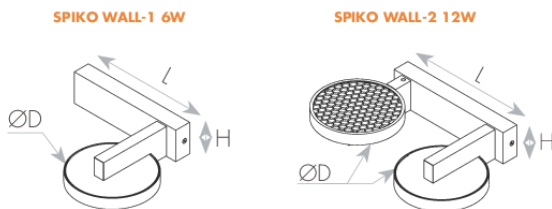

מנורת קיר דקורטיבית מסדרת SPIKO. איכות אורית גבוהה $CRI > 90$, כיסוי אופטי של עדשת HONEYCOMB, עיצוב מודרני ומרהיב במגוון אורכים. מיוצרת מחומרים איכותיים וברמת גימור גבוהה. להארה בבתי מגורים, לובאים, אולמות אירועים, בתי מלון ועוד.

מק"ט - 75410635

דגם - UNI-IWSM-013-W2-BS-3K
 קישור לדף מוצר ואביזרים נלווים באתר

- מתאים לדרישות התקן הישראלי
- IP20
- CLASS1
- 100-240 וולט 50-60 הרץ
- 3 שנות אחריות

DIMENSIONS & WEIGHT

Length	175mm
Height	22mm
Diameter	108mm
Product weight	760g

MATERIALS & COLORS

Cable surface [mm ²]	Black Silver
Protection class IEC 62262	aluminum
Cover material	milky
Lens material	PC

ELECTRICAL DATA

Nominal wattage	12W
Nominal current	0.05A
Nominal voltage	100-240V
Mains frequency	50/60Hz
Protection class	Class 1
Operating mode	Internal LED driver
Driver model	UNI-DR-12-300
Driver output current	300mA
Dimmable driver mode	No