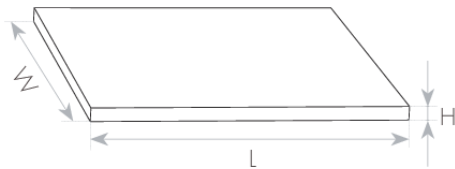

מנורת קיר דקורטיבית מסדרת THINNY בעיצוב מודרני והארה כלפי מעלה. מיוצרת מחומרים איכותיים וברמת גימור גבוהה. איכות אורית גבוהה - $CRI > 90$. מגיעה בצבעי שחור ולבן. להארה בבתי מגורים, לובאים, אולמות אירועים, בתי מלון ועוד.

מק"ט - 75410636

דגם - UNI-EWSM-220-20-B-3K

קישור לדף מוצר ואביזרים נלווים באתר

- מתאים לדרישות התקן הישראלי
- IP20
- CLASS1
- 100-240 וולט 50-60 הרץ
- 3 שנות אחריות