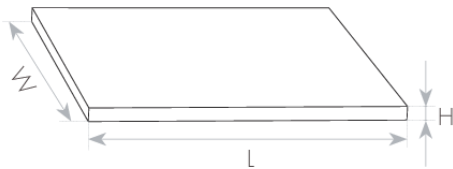

מנורת קיר דקורטיבית מסדרת THINNY בעיצוב מודרני והארה כלפי מעלה. מיוצרת מחומרים איכותיים וברמת גימור גבוהה. איכות אורית גבוהה - $CRI > 90$. מגיעה בצבעי שחור ולבן. להארה בבתי מגורים, לובאים, אולמות אירועים, בתי מלון ועוד.

מק"ט - 75410637

דגם - UNI-EWSM-220-20-W-3K

קישור לדף מוצר ואביזרים נלווים באתר

- מתאים לדרישות התקן הישראלי
- IP20
- CLASS1
- 100-240 וולט 50-60 הרץ
- 3 שנות אחריות