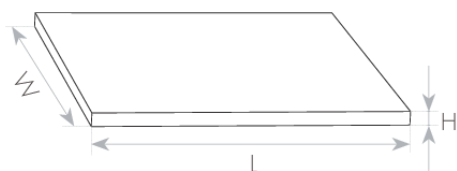

מנורת קיר דקורטיבית מסדרת THINNY בעיצוב מודרני והארה כלפי מעלה. מיוצרת מחומרים איכותיים וברמת גימור גבוהה. איכות אורית גבוהה - $CRI > 90$. מגיעה בצבעי שחור ולבן. להארה בבתי מגורים, לובאים, אולמות אירועים, בתי מלון ועוד.

מק"ט - 75410638

דגם - UNI-EWSM-220-30-B-3K

קישור לדף מוצר ואביזרים נלווים באתר

- מתאים לדרישות התקן הישראלי
- IP20
- CLASS1
- 100-240 וולט 50-60 הרץ
- 3 שנות אחריות