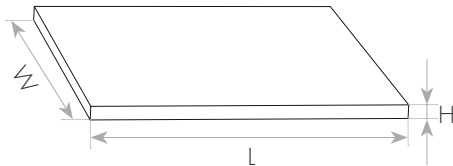

### DIMENSIONS & WEIGHT

### מידות ומשקל

Width	70mm
Length	352mm
Height	16mm
Product weight	650g