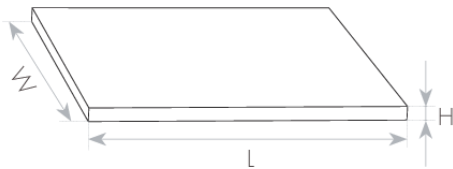

מנורת קיר דקורטיבית מסדרת THINNY בעיצוב מודרני והארה כלפי מעלה. מיוצרת מחומרים איכותיים וברמת גימור גבוהה. איכות אורית גבוהה - $CRI > 90$. מגיעה בצבעי שחור ולבן. להארה בבתי מגורים, לובאים, אולמות אירועים, בתי מלון ועוד.

מק"ט - 75410639

דגם - UNI-EWSM-220-30-W-3K

קישור לדף מוצר ואביזרים נלווים באתר

- מתאים לדרישות התקן הישראלי
- IP20
- CLASS1
- 100-240 וולט 50-60 הרץ
- 3 שנות אחריות

DIMENSIONS & WEIGHT

Width	70mm
Length	352mm
Height	16mm
Product weight	650g