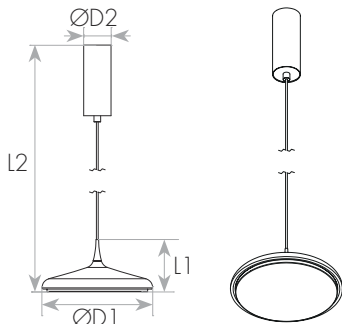

3 YEAR GUARANTEE | IP20 | מתאים לרשימת התקן הישראלי

DIMENSIONS & WEIGHT

מידות ומשקל

Height	118mm
Diameter	250mm
Product weight	530g

MATERIALS & COLORS

מבנה וגימור

Product color	black
Body material	aluminum
Cover finishing	milky
Cover material	PC