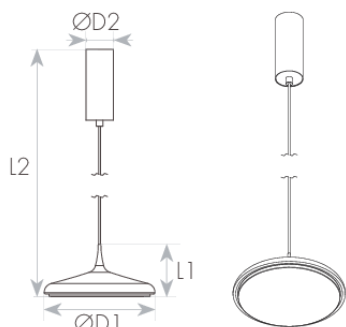

מק"ט - 75410641

דגם - UNI-ICS-0033-W

קישור לדף מוצר ואביזרים נלווים באתר

- מתאים לדרישות התקן הישראלי
- IP20
- CLASS1
- 3 שנות אחריות

DIMENSIONS & WEIGHT

Height	118mm
Diameter	250mm
Product weight	530g

MATERIALS & COLORS

Cable surface [mm ²]	white
Protection class IEC 62262	aluminum
Cover material	milky
Lens material	PC

ELECTRICAL DATA

Cable length	1.4
Nominal wattage	12W
Nominal current	0.06A
Nominal voltage	220-240V
Mains frequency	50/60Hz
Protection class	Class 1
Operating mode	External LED driver
Driver manufacturer	EAGLERISE
Driver model	LS-12-300 LI EXC
Driver output current	300mA
Dimmable driver mode	No
Power factor	>0.93