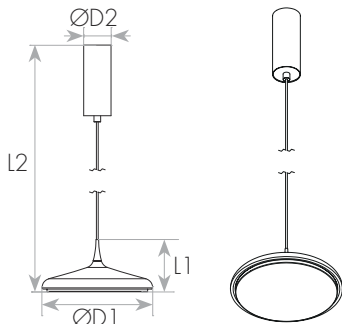

3 YEAR GUARANTEE | IP20 | מתאים לרשימת התקן הישראלי

DIMENSIONS & WEIGHT

מידות ומשקל

Height	118mm
Diameter	400mm
Product weight	850g

MATERIALS & COLORS

מבנה וגימור

Product color	black
Body material	aluminum
Cover finishing	milky
Cover material	PC