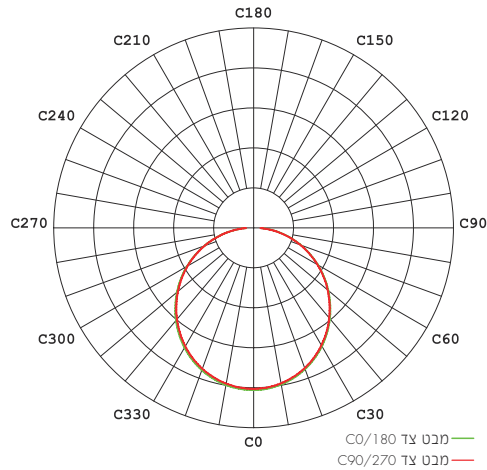

מק"ט - 75410643

דגם - UNI-ICS-0034-W

קישור לדף מוצר ואביזרים נלווים באתר

3 YEAR GUARANTEE

IP20

מתאים לרשימת התקן הישראלי