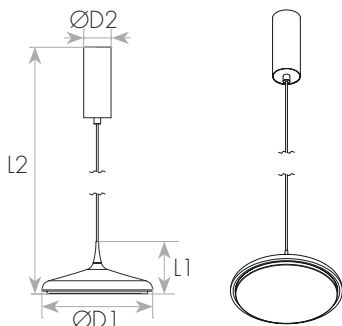

דגם - UNI-ICS-0034-W

קישור לדף מוצר ואביזרים נלווים באתר

3 YEAR GUARANTEE

IP20

מתאים לרשימת התקן הישראלי

DIMENSIONS & WEIGHT

מידות ומשקל

Height	118mm
Diameter	400mm
Product weight	850g

MATERIALS & COLORS

מבנה וגימור

Product color	white
Body material	aluminum
Cover finishing	milky
Cover material	PC

ELECTRICAL DATA

נתונים חשמליים

Cable length	1.4
Nominal wattage	24W
Nominal current	0.11A
Nominal voltage	220-240V
Mains frequency	50/60Hz
Protection class	Class 1
Operating mode	External LED driver
Driver manufacturer	EAGLERISE
Driver model	LS-40-600 LI EXC
Driver output current	600mA
Dimmable driver mode	No
Power factor	>0.93

APPLICATION & MOUNTING

יישומים

Application environment	Indoor
Mounting type	Suspension
Mounting location	Ceiling
Type of protection	IP20
Ambient temperature range	0...+35°C

PHOTOMETRIC DATA

אופטיקה

Luminous efficacy	54Lm/W
Luminous flux	1300Lm
CCT	3000K
CRI	>90
LED manufacturer	OSRAM
Chip type	SMD 2835
Beam angle	115°
CIE class	Direct
Efficiency	100%