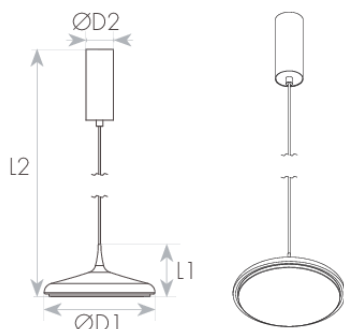

מק"ט - 75410643

דגם - UNI-ICS-0034-W

קישור לדף מוצר ואביזרים נלווים באתר

- מתאים לדרישות התקן הישראלי
- IP20
- CLASS1
- 3 שנות אחריות

DIMENSIONS & WEIGHT

Height	118mm
Diameter	400mm
Product weight	850g

MATERIALS & COLORS

Cable surface [mm ²]	white
Protection class IEC 62262	aluminum
Cover material	milky
Lens material	PC

ELECTRICAL DATA

Cable length	1.4
Nominal wattage	24W
Nominal current	0.11A
Nominal voltage	220-240V
Mains frequency	50/60Hz
Protection class	Class 1
Operating mode	External LED driver
Driver manufacturer	EAGLERISE
Driver model	LS-40-600 LI EXC
Driver output current	600mA
Dimmable driver mode	No
Power factor	>0.93