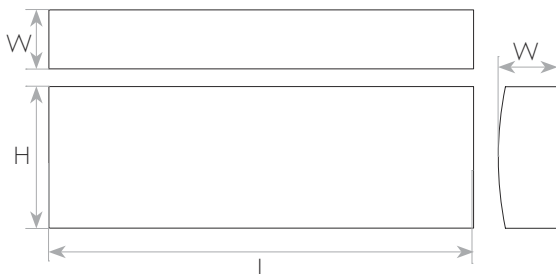

DIMENSIONS & WEIGHT

מידות ומשקל

Width	25mm
Length	180mm
Height	60mm
Product weight	270g

MATERIALS & COLORS

מבנה וגימור

Product color	black
Body material	aluminum
Cover finishing	milky