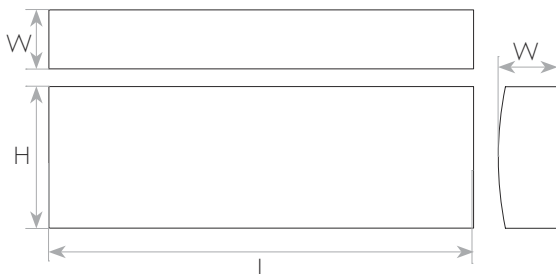

DIMENSIONS & WEIGHT

מידות ומשקל

Width	25mm
Length	180mm
Height	60mm
Product weight	270g

MATERIALS & COLORS

מבנה וגימור

Product color	white
Body material	aluminum
Cover finishing	milky