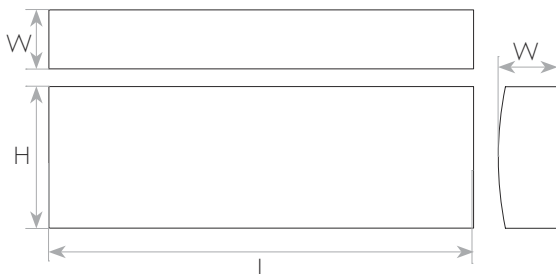

### DIMENSIONS & WEIGHT

### מידות ומשקל

Width	25mm
Length	300mm
Height	60mm
Product weight	480g