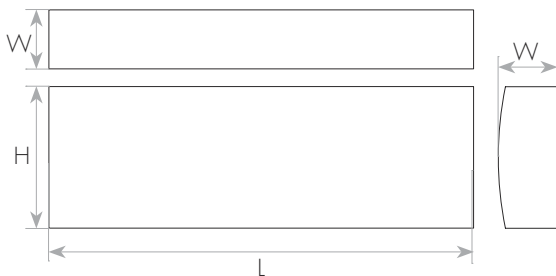

### DIMENSIONS & WEIGHT

### מידות ומשקל

Width	25mm
Length	300mm
Height	60mm
Product weight	480g