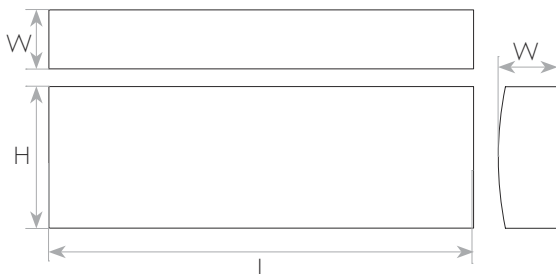

### DIMENSIONS & WEIGHT

### מידות ומשקל

Width	25mm
Length	600mm
Height	60mm
Product weight	910g