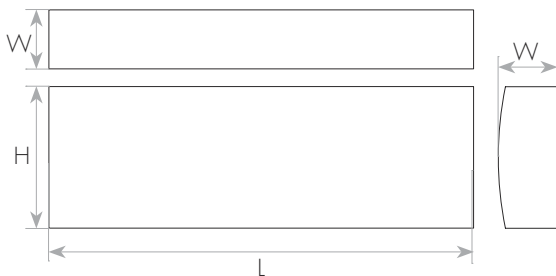

DIMENSIONS & WEIGHT

מידות ומשקל

Width	25mm
Length	600mm
Height	60mm
Product weight	910g

MATERIALS & COLORS

מבנה וגימור

Product color	white
Body material	aluminum
Cover finishing	milky