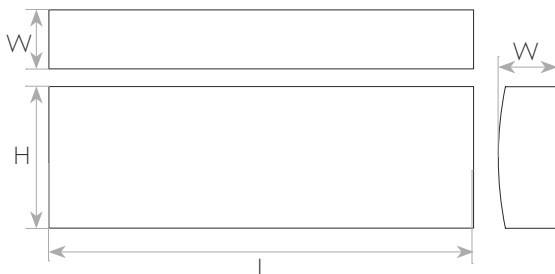

DIMENSIONS & WEIGHT

מידות ומשקל

Width	25mm
Length	800mm
Height	60mm
Product weight	1360g

MATERIALS & COLORS

מבנה וגימור

Product color	black
Body material	aluminum
Cover finishing	milky