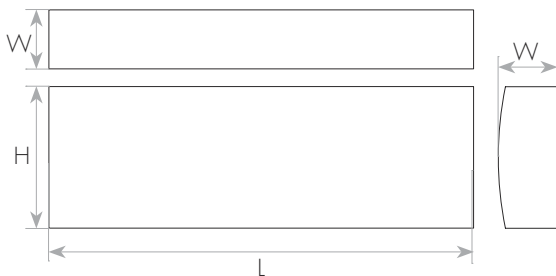

DIMENSIONS & WEIGHT

מידות ומשקל

Width	25mm
Length	800mm
Height	60mm
Product weight	1360g

MATERIALS & COLORS

מבנה וגימור

Product color	white
Body material	aluminum
Cover finishing	milky