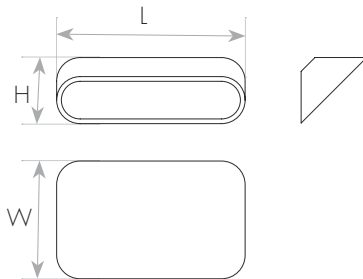

### DIMENSIONS & WEIGHT

### מידות ומשקל

Width	40mm
Length	160mm
Height	100mm
Product weight	350g