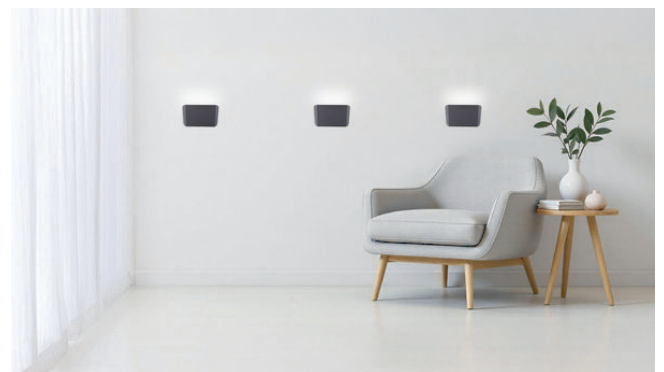

מנורת קיר דקורטיבית מסדרת KEY בעיצוב מודרני והארה כלפי מעלה. מיוצרת מחומרים איכותיים וברמת גימור גבוהה. איכות אורית גבוהה - $CRI > 90$. מגיעה בצבעי שחור ולבן. להארה בבתי מגורים, לובאים, אולמות אירועים, בתי מלון ועוד.

מק"ט - 75410714

דגם - UNI-EWSM-210-7-B-3K

קישור לדף מוצר ואביזרים נלווים באתר

- מתאים לדרישות התקן הישראלי
- CLASS1
- 100-240 וולט 50-60 הרץ
- 3 שנות אחריות

DIMENSIONS & WEIGHT

Width	40mm
Length	160mm
Height	100mm
Product weight	350g