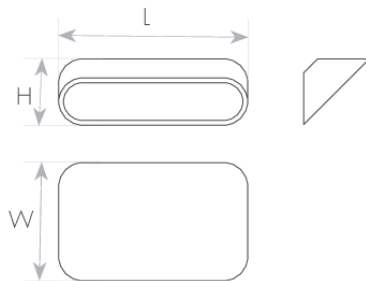

מנורת קיר דקורטיבית מסדרת KEY בעיצוב מודרני והארה כלפי מעלה. מיוצרת מחומרים איכותיים וברמת גימור גבוהה. איכות אורית גבוהה - $CRI > 90$. מגיעה בצבעי שחור ולבן. להארה בבתי מגורים, לובאים, אולמות אירועים, בתי מלון ועוד.

מק"ט - 75410714

דגם - UNI-EWSM-210-7-B-3K

קישור לדף מוצר ואביזרים נלווים באתר

- מתאים לדרישות התקן הישראלי
- CLASS1
- 100-240 וולט 50-60 הרץ
- 3 שנות אחריות

DIMENSIONS & WEIGHT

Width	40mm
Length	160mm
Height	100mm
Product weight	350g

MATERIALS & COLORS

Cable surface [mm ²]	black
Protection class IEC 62262	aluminum
Cover material	milky
Lens material	PMMA

ELECTRICAL DATA

Nominal wattage	9W
Nominal current	0.05A
Nominal voltage	100-240V
Mains frequency	50/60Hz
Protection class	Class 1
Operating mode	Internal LED driver
Driver model	UNI-QH-20LCN1-24S
Driver output current	235mA
Dimmable driver mode	No
Power factor	>0.87

APPLICATION & MOUNTING

Ambient temperature range 0...+35°C

PHOTOMETRIC DATA

Luminous efficacy	60Lm/W
Luminous flux	540Lm
CCT	3000K
CRI	>90
LED manufacturer	OSRAM
Chip type	SMD 2835
Beam angle	110°
CIE class	Direct
Efficiency	100%