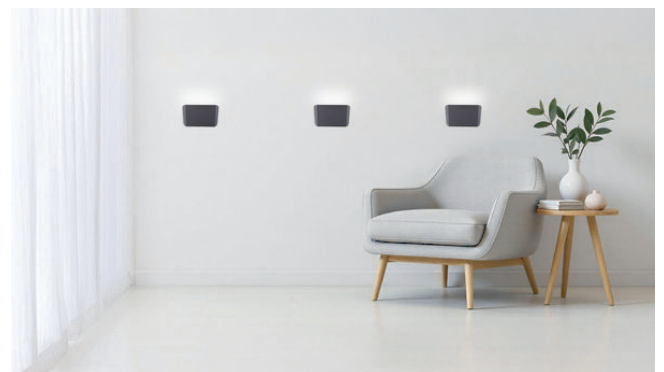

מנורת קיר דקורטיבית מסדרת KEY בעיצוב מודרני והארה כלפי מעלה. מיוצרת מחומרים איכותיים וברמת גימור גבוהה. איכות אורית גבוהה - $CRI > 90$. מגיעה בצבעי שחור ולבן. להארה בבתי מגורים, לובאים, אולמות אירועים, בתי מלון ועוד.

מק"ט - 75410715

דגם - UNI-EWSM-210-7-W-3K

קישור לדף מוצר ואביזרים נלווים באתר

- מתאים לדרישות התקן הישראלי
- CLASS1
- 100-240 וולט 50-60 הרץ
- 3 שנות אחריות