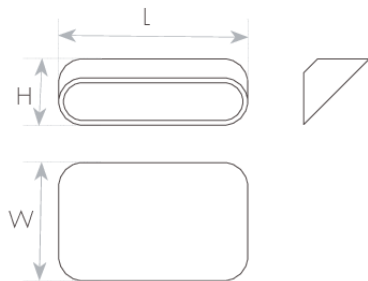

מנורת קיר דקורטיבית מסדרת KEY בעיצוב מודרני והארה כלפי מעלה. מיוצרת מחומרים איכותיים וברמת גימור גבוהה. איכות אורית גבוהה - $CRI > 90$. מגיעה בצבעי שחור ולבן. להארה בבתי מגורים, לובאים, אולמות אירועים, בתי מלון ועוד.

מק"ט - 75410715

דגם - UNI-EWSM-210-7-W-3K

קישור לדף מוצר ואביזרים נלווים באתר

- מתאים לדרישות התקן הישראלי
- CLASS1
- 100-240 וולט 50-60 הרץ
- 3 שנות אחריות

DIMENSIONS & WEIGHT

Width	40mm
Length	160mm
Height	100mm
Product weight	350g

MATERIALS & COLORS

Cable surface [mm ²]	white
Protection class IEC 62262	aluminum
Cover material	milky
Lens material	PMMA

ELECTRICAL DATA

Nominal wattage	9W
Nominal current	0.05A
Nominal voltage	100-240V
Mains frequency	50/60Hz
Protection class	Class 1
Operating mode	Internal LED driver
Driver model	UNI-QH-20LCN1-24S
Driver output current	235mA
Dimmable driver mode	No
Power factor	>0.87

APPLICATION & MOUNTING

Ambient temperature range 0...+35°C

PHOTOMETRIC DATA

Luminous efficacy	60Lm/W
Luminous flux	540Lm
CCT	3000K
CRI	>90
LED manufacturer	OSRAM
Chip type	SMD 2835
Beam angle	110°
CIE class	Direct
Efficiency	100%