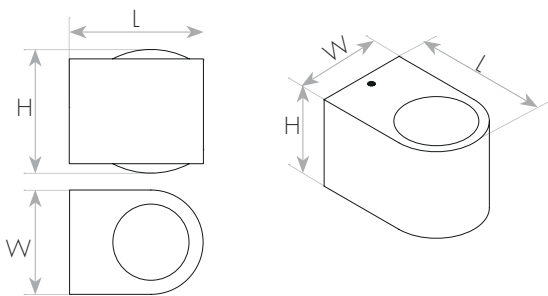

מנורת קיר דקורטיבית מסדרת BILUX בעיצוב מודרני ובדרגת אטימות IP54. הארה בשני כיוונים - כלפי מעלה ומטה. מיצרת מחומרים איכותיים וברמת גימור גבוהה. איכות אורית גבוהה - CRI>90. מגיעה בצבעי שחור, לבן וצהוב. להארה בבתי מגורים, לובאים, אולמות אירועים, בתי מלון ועוד.

מק"ט - 75410718

דגם - UNI-PICC-100-G-230-IP

קישור לדף מוצר ואביזרים נלווים באתר

3Years Guarantee | 220-240V 50-60Hz | IP54 | מתאים לרשימת התקן הישראלי

DIMENSIONS & WEIGHT

מידות ומשקל

Width	50mm
Length	64mm
Height	59mm
Product weight	320g

MATERIALS & COLORS

מבנה וגימור

Product color	gold
Body material	aluminum
Cover finishing	Clear

ELECTRICAL DATA

נתונים חשמליים

Nominal wattage	2X2.5W
Nominal current	0.02A
Nominal voltage	220-240V
Mains frequency	50/60Hz
Protection class	Class 1
Operating mode	Internal LED driver
Driver manufacturer	Integrated
Dimmable driver mode	No