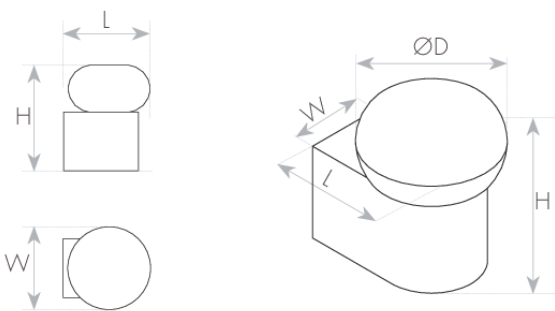

מנורת קיר דקורטיבית מסדרת HELIX בעיצוב מודרני ובדרגת אטימות IP54. מיוצרת מחומרים איכותיים וברמת גימור גבוהה. איכות אורית גבוהה - $CRI > 90$. מגיעה בצבעי שחור ולבן. להארה בבתי מגורים, לובאים, אולמות אירועים, בתי מלון ועוד.

מק"ט - 75410720

דגם - UNI-PICC-110-W-3-230-IP

קישור לדף מוצר ואביזרים נלווים באתר

- מתאים לדרישות התקן הישראלי
- IP54
- CLASS1
- 220-240 וולט 50-60 הרץ
- 3 שנות אחריות

DIMENSIONS & WEIGHT

Width	50mm
Length	64mm
Height	90mm
Diameter	70mm
Product weight	420g