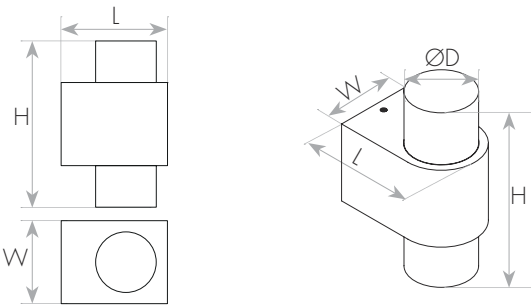

מנורת קיר דקורטיבית מסדרת DUALUX בעיצוב מודרני ובדרגת אטימות IP54. הארה בשני כיוונים - כלפי מעלה ומטה. מיוצרת מחומרים איכותיים וברמת גימור גבוהה. איכות אורית גבוהה - $CRI > 90$. מגיעה בצבעי שחור ולבן. להארה בבתי מגורים, לובאים, אולמות אירועים, בתי מלון ועוד.

מק"ט - 75410721

דגם - UNI-PICC-120-B-230-IP

קישור לדף מוצר ואביזרים נלווים באתר

3Years
Guarantee

220-240V
50-60Hz

IP54

מתאים לרשימת
התקן הישראלי

DIMENSIONS & WEIGHT

מידות ומשקל

Width	50mm
Length	64mm
Height	123mm
Diameter	36.5mm
Product weight	360g

MATERIALS & COLORS

מבנה וגימור

Product color	black
Body material	aluminum
Cover finishing	milky