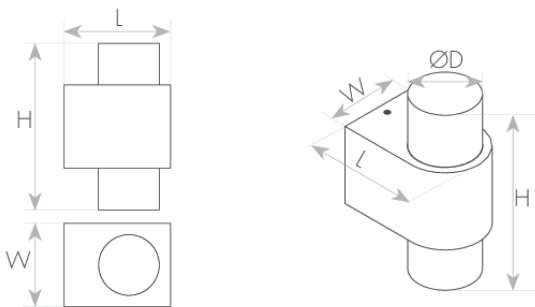

מנורת קיר דקורטיבית מסדרת DUALUX בעיצוב מודרני ובדרגת אטימות IP54. הארה בשני כיוונים - כלפי מעלה ומטה. מיוצרת מחומרים איכותיים וברמת גימור גבוהה. איכות אורית גבוהה - $CRI > 90$. מגיעה בצבעי שחור ולבן. להארה בבתי מגורים, לובאים, אולמות אירועים, בתי מלון ועוד.

מק"ט - 75410721

דגם - UNI-PICC-120-B-230-IP

קישור לדף מוצר ואביזרים נלווים באתר

- מתאים לדרישות התקן הישראלי
- IP54
- CLASS1
- 220-240 וולט 50-60 הרץ
- 3 שנות אחריות

DIMENSIONS & WEIGHT

Width	50mm
Length	64mm
Height	123mm
Diameter	36.5mm
Product weight	360g