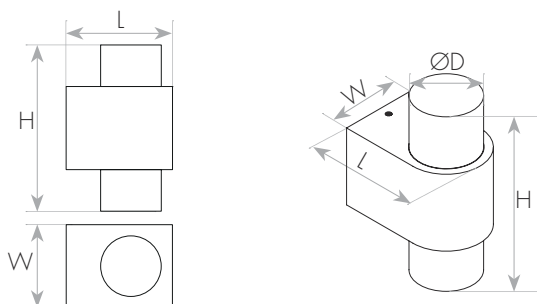

### DIMENSIONS & WEIGHT

### מידות ומשקל

Width	50mm
Length	64mm
Height	123mm
Diameter	36.5mm
Product weight	360g