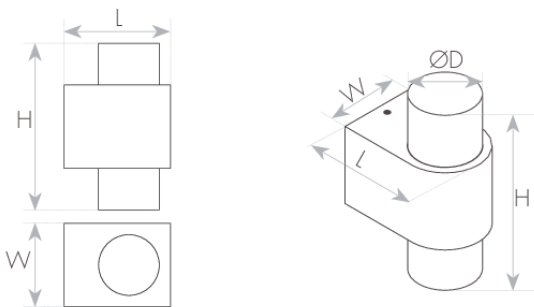

מנורת קיר דקורטיבית מסדרת DUALUX בעיצוב מודרני ובדרגת אטימות IP54. הארה בשני כיוונים - כלפי מעלה ומטה. מיוצרת מחומרים איכותיים וברמת גימור גבוהה. איכות אורית גבוהה - $CRI > 90$. מגיעה בצבעי שחור ולבן. להארה בבתי מגורים, לובאים, אולמות אירועים, בתי מלון ועוד.

מק"ט - 75410722

דגם - UNI-PICC-120-W-230-IP

קישור לדף מוצר ואביזרים נלווים באתר

- מתאים לדרישות התקן הישראלי
- IP54
- CLASS1
- 220-240 וולט 50-60 הרץ
- 3 שנות אחריות

DIMENSIONS & WEIGHT

Width	50mm
Length	64mm
Height	123mm
Diameter	36.5mm
Product weight	360g