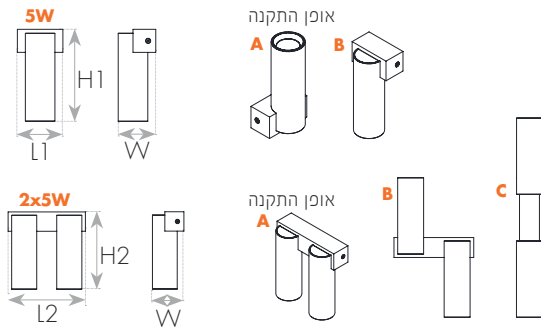

DIMENSIONS & WEIGHT

מידות ומשקל

Width	50mm
Length	60mm
Height	120mm
Product weight	400g

MATERIALS & COLORS

מבנה וגימור

Product color	black
Body material	aluminum
Cover finishing	Clear
Cover material	PMMA
Lens material	PMMA