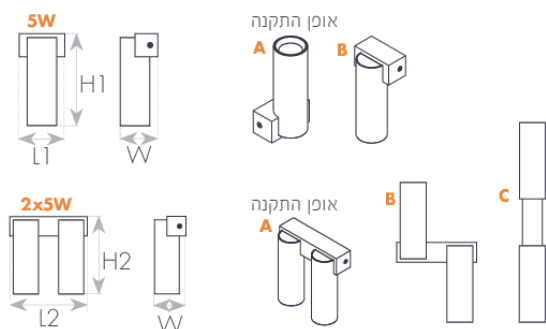

מנורת קיר מסדרת NIKITA בעיצוב מינימליסטי ובמגוון שילובי צבעים לבחירה. גוף תאורה מתכוונן עם אפשרויות התקנה מגוונות באמצעות מנגנון מגנטי: UP, DOWN או-UP/DOWN. כוללת רפלקטור ייחודי להארה מדויקת ואיכותית, בעלת יעילות אורית גבוהה. מתאימה להארת מעברים, מבואות, חללי מגורים ועוד.

## DIMENSIONS & WEIGHT

Width	50mm
Length	60mm
Height	120mm
Product weight	400g