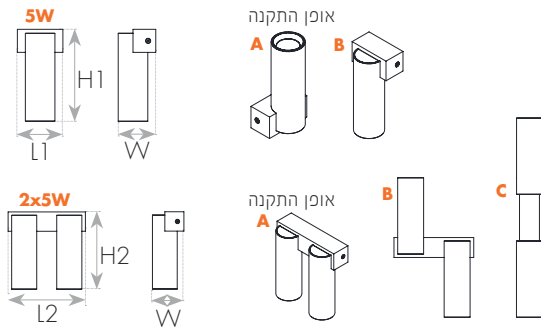

DIMENSIONS & WEIGHT

מידות ומשקל

Width	50mm
Length	60mm
Height	120mm
Product weight	400g

MATERIALS & COLORS

מבנה וגימור

Product color	white
Body material	aluminum
Cover finishing	Clear
Cover material	PMMA
Lens material	PMMA