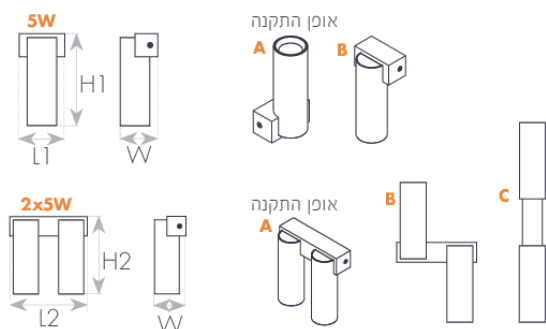

מנורת קיר מסדרת NIKITA בעיצוב מינימליסטי ובמגוון שילובי צבעים לבחירה. גוף תאורה מתכוונן עם אפשרויות התקנה מגוונות באמצעות מנגנון מגנטי: UP, DOWN או- UP/DOWN. מצוידת ברפלקטור ייחודי להארה מדויקת ואיכותית בעלת יעילות אורית גבוהה. מתאימה להארת מעברים, מבואות, חללי מגורים ועוד.

## DIMENSIONS & WEIGHT

Width	50mm
Length	60mm
Height	120mm
Product weight	400g