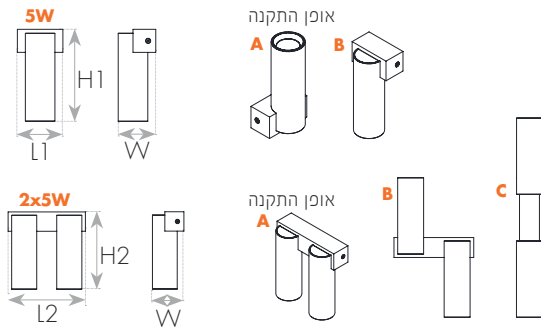

## DIMENSIONS & WEIGHT

## מידות ומשקל

Width	50mm
Length	60mm
Height	120mm
Product weight	400g