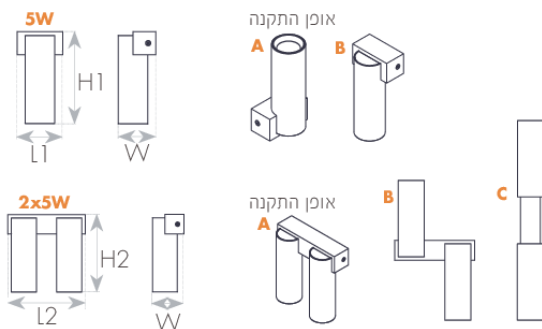

מנורת קיר מסדרת NIKITA בעיצוב מינימליסטי ובמגוון שילובי צבעים לבחירה. גוף תאורה מתכוונן עם אפשרויות התקנה מגוונות באמצעות מנגנון מגנטי: UP, DOWN או- UP/DOWN. מצוידת ברפלקטור ייחודי להארה מדויקת ואיכותית בעלת יעילות אורית גבוהה. מתאימה להארת מעברים, מבואות, חללי מגורים ועוד.

## DIMENSIONS & WEIGHT

Width	50mm
Length	60mm
Height	120mm
Product weight	400g