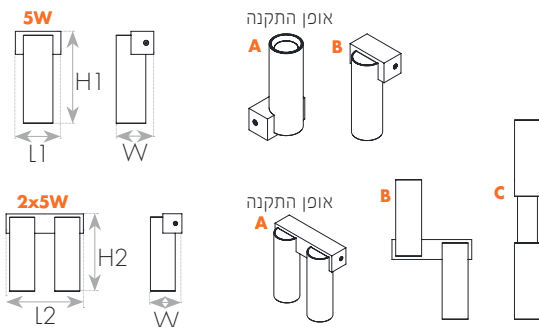

DIMENSIONS & WEIGHT

מידות ומשקל

Width	50mm
Length	60mm
Height	120mm
Product weight	400g

MATERIALS & COLORS

מבנה וגימור

Product color	Black Silver
Body material	aluminum
Cover finishing	Clear
Cover material	PMMA
Lens material	PMMA