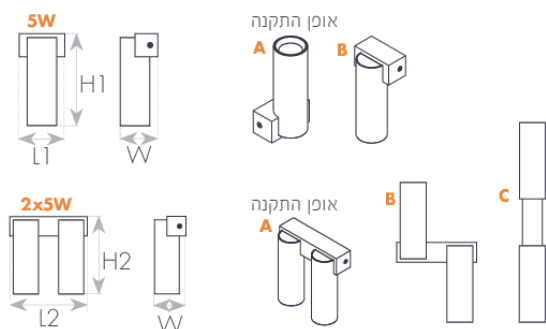

מנורת קיר מסדרת NIKITA בעיצוב מינימליסטי ובמגוון שילובי צבעים לבחירה. גוף תאורה מתכוונן עם אפשרויות התקנה מגוונות באמצעות מנגנון מגנטי: UP, DOWN או- UP/DOWN. מצוידת ברפלקטור ייחודי להארה מדויקת ואיכותית בעלת יעילות אורית גבוהה. מתאימה להארת מעברים, מבואות, חללי מגורים ועוד.

מק"ט - 75410726

דגם - UNI-IWSM-3001-BS3

קישור לדף מוצר ואביזרים נלווים באתר

- מתאים לדרישות התקן הישראלי
- IP20
- CLASS1
- 220-240 וולט 50-60 הרץ
- 3 שנות אחריות

DIMENSIONS & WEIGHT

Width	50mm
Length	60mm
Height	120mm
Product weight	400g

Ambient temperature range	0...+35°C
---------------------------	-----------

MATERIALS & COLORS

Cable surface [mm ²]	Black Silver
Protection class IEC 62262	aluminum
Cover material	Clear
Lens material	PMMA