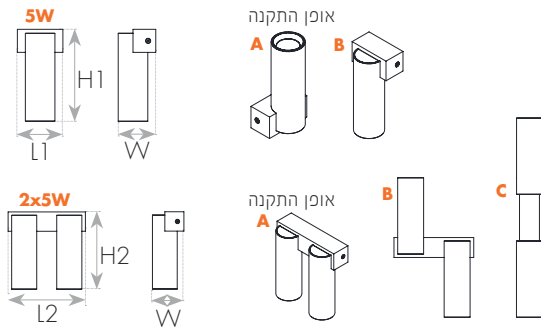

DIMENSIONS & WEIGHT

מידות ומשקל

Width	50mm
Length	120mm
Height	120mm
Product weight	670g

MATERIALS & COLORS

מבנה וגימור

Product color	black
Body material	aluminum
Cover finishing	Clear
Cover material	PMMA
Lens material	PMMA