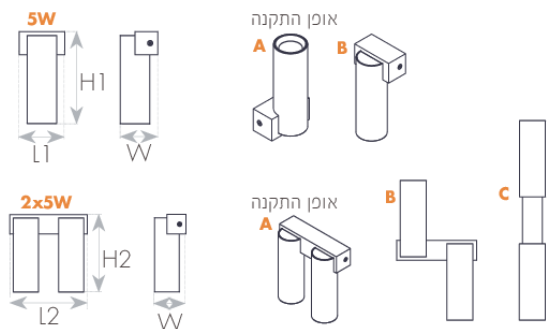

מנורת קיר מסדרת NIKITA בעיצוב מינימליסטי ובמגוון שילובי צבעים לבחירה. גוף תאורה מתכוונן עם אפשרויות התקנה מגוונות באמצעות מנגנון מגנטי: UP, DOWN או-UP/DOWN. מצוידת ברפלקטור ייחודי להארה מדויקת ואיכותית בעלת יעילות אורית גבוהה. מתאימה להארת מעברים, מבואות, חללי מגורים ועוד.

מק"ט - 75410727

דגם - UNI-IWSM-3002-B3

קישור לדף מוצר ואביזרים נלווים באתר

- מתאים לדרישות התקן הישראלי
- IP20
- CLASS1
- 220-240 וולט 50-60 הרץ
- 3 שנות אחריות

DIMENSIONS & WEIGHT

Width	50mm
Length	120mm
Height	120mm
Product weight	670g

MATERIALS & COLORS

Cable surface [mm ²]	black
Protection class IEC 62262	aluminum
Cover material	Clear
Lens material	PMMA

ELECTRICAL DATA

Nominal wattage	2X5W
Nominal current	0.04A
Nominal voltage	220-240V
Mains frequency	50/60Hz
Protection class	Class 1
Operating mode	Internal LED driver
Dimmable driver mode	No