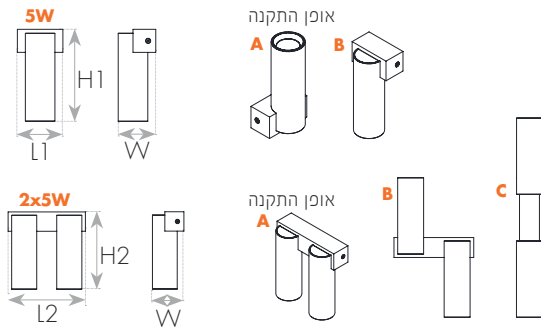

### DIMENSIONS & WEIGHT

### מידות ומשקל

Width	50mm
Length	120mm
Height	120mm
Product weight	670g