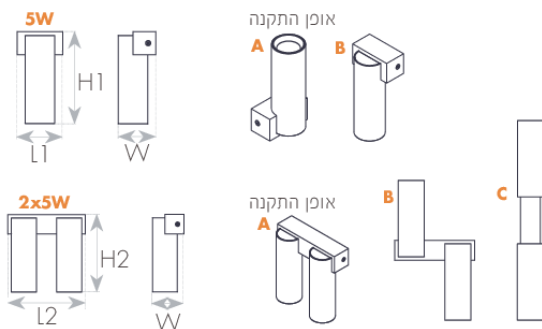

מנורת קיר מסדרת NIKITA בעיצוב מינימליסטי ובמגוון שילובי צבעים לבחירה. גוף תאורה מתכוונן עם אפשרויות התקנה מגוונות באמצעות מנגנון מגנטי: UP, DOWN או- UP/DOWN. מצוידת ברפלקטור ייחודי להארה מדויקת ואיכותית בעלת יעילות אורית גבוהה. מתאימה להארת מעברים, מבואות, חללי מגורים ועוד.

מק"ט - 75410728

דגם - UNI-IWSM-3002-W3

קישור לדף מוצר ואביזרים נלווים באתר

- מתאים לדרישות התקן הישראלי
- IP20
- CLASS1
- 220-240 וולט 50-60 הרץ
- 3 שנות אחריות

DIMENSIONS & WEIGHT

Width	50mm
Length	120mm
Height	120mm
Product weight	670g

Ambient temperature range	0...+35°C
---------------------------	-----------

MATERIALS & COLORS

Cable surface [mm ²]	white
Protection class IEC 62262	aluminum
Cover material	Clear
Lens material	PMMA

CERTIFICATES & STANDARDS