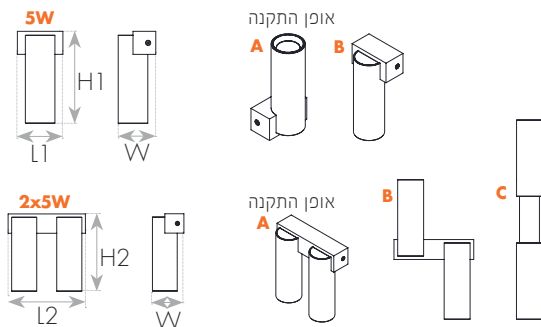

DIMENSIONS & WEIGHT

מידות ומשקל

Width	50mm
Length	120mm
Height	120mm
Product weight	670g

MATERIALS & COLORS

מבנה וגימור

Product color	Black/gold
Body material	aluminum
Cover finishing	Clear
Cover material	PMMA
Lens material	PMMA